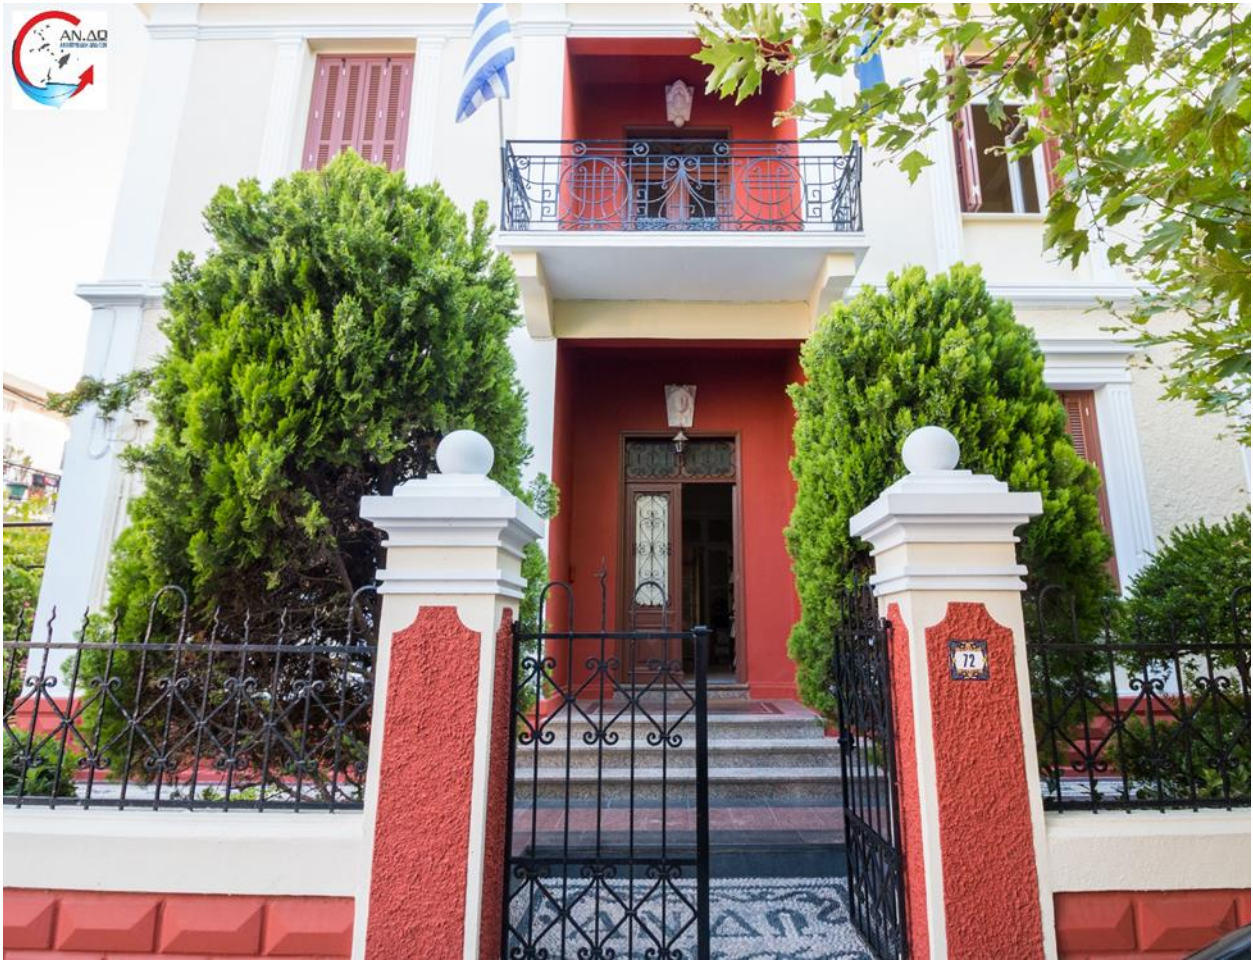

Εξωτερική όψη κτιρίου ΑΝΔΩ ΑΕ – 28^{ης} Οκτωβρίου 72

Εσωτερικό ισουγείου του κτιρίου της ΑΝΔΩ ΑΕ – 28^{ης} Οκτωβρίου 72

Η αίθουσα του Περιφερειακού Συμβουλίου Νοτίου Αιγαίου